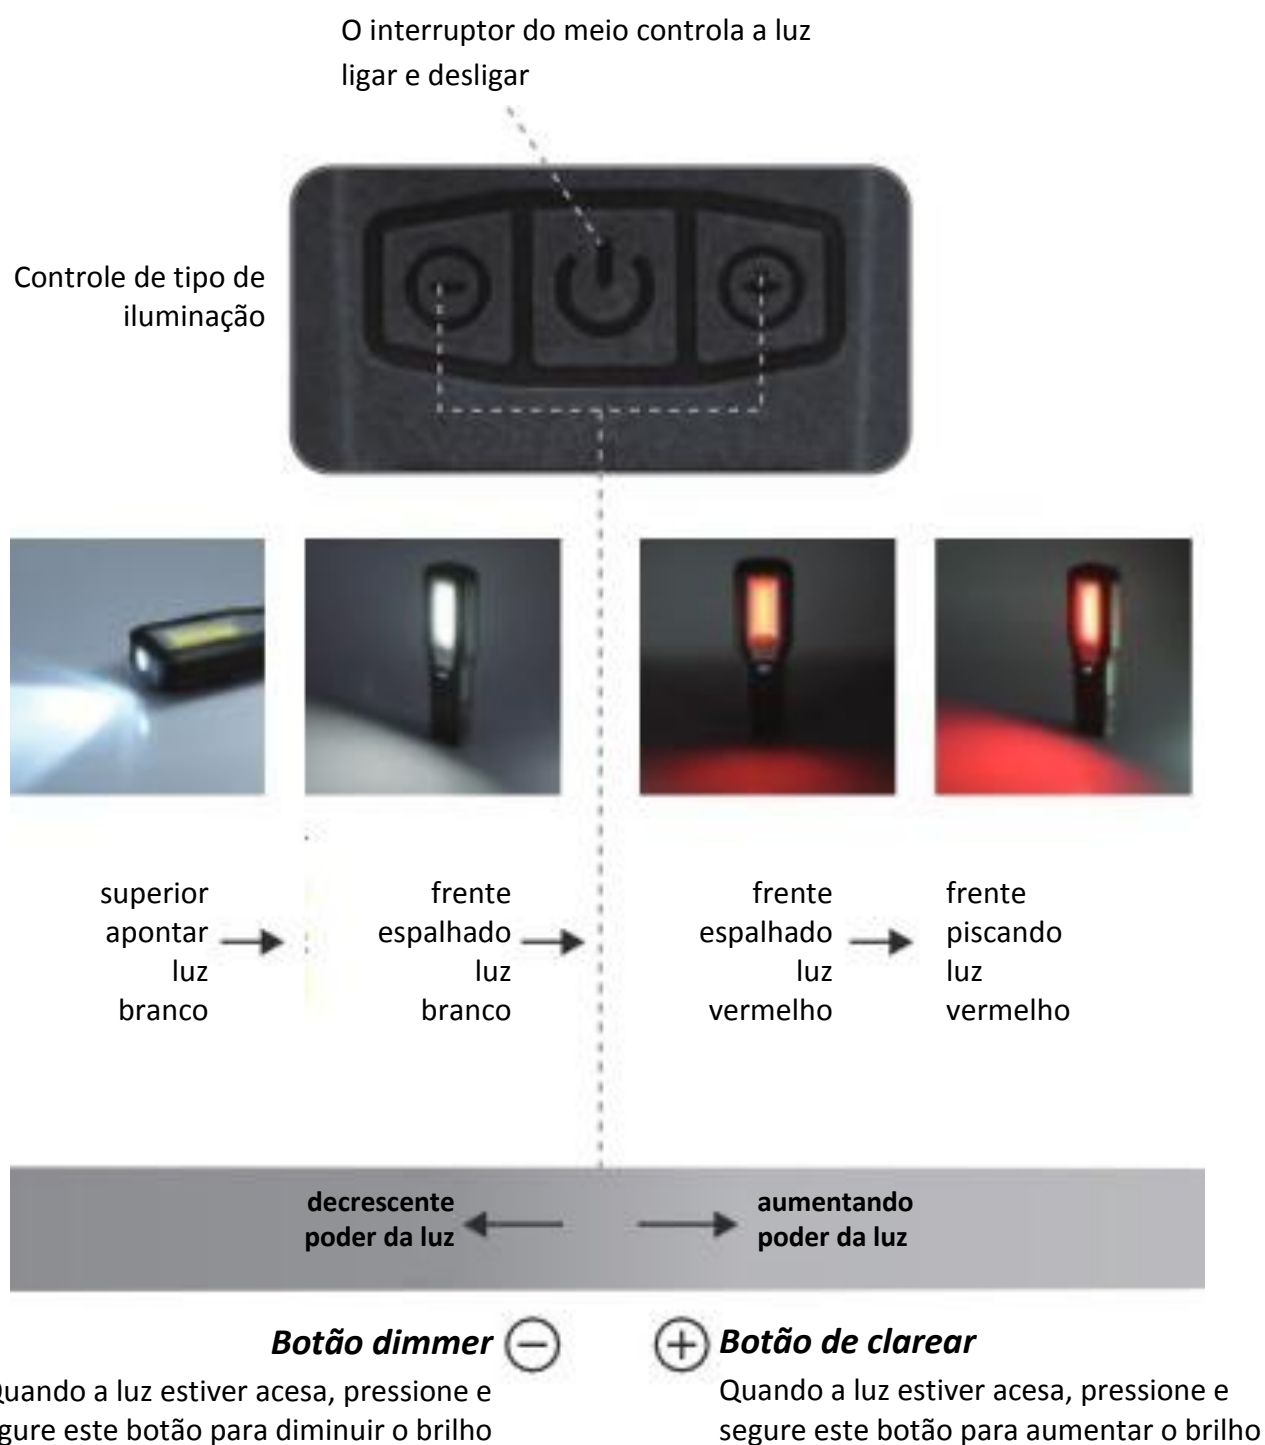

	Iluminação aérea Iluminação pontual	Iluminação frontal Lanterna
LIDERADO	5W	COB de 10 W
Brilho	250 lúmens	550 lúmens
Tempo de trabalho	3,5 horas	3 horas

Características do produto

Gancho giratório 360°

Indicador de carga da bateria

5 LEDs

★ Cada diodo indica aproximadamente 20% da carga do dispositivo

O LED verde pisca durante o carregamento e cinco LEDs acendem quando a carga está completa.

Função Powerbank

Porta de carregamento USB tipo C

Conector de dupla face permite qualquer disposição no soquete.

Manual do usuário dos botões

2 Métodos de carregamento

Carregamento da rede

Carregando do banco de dados

Construção magnética