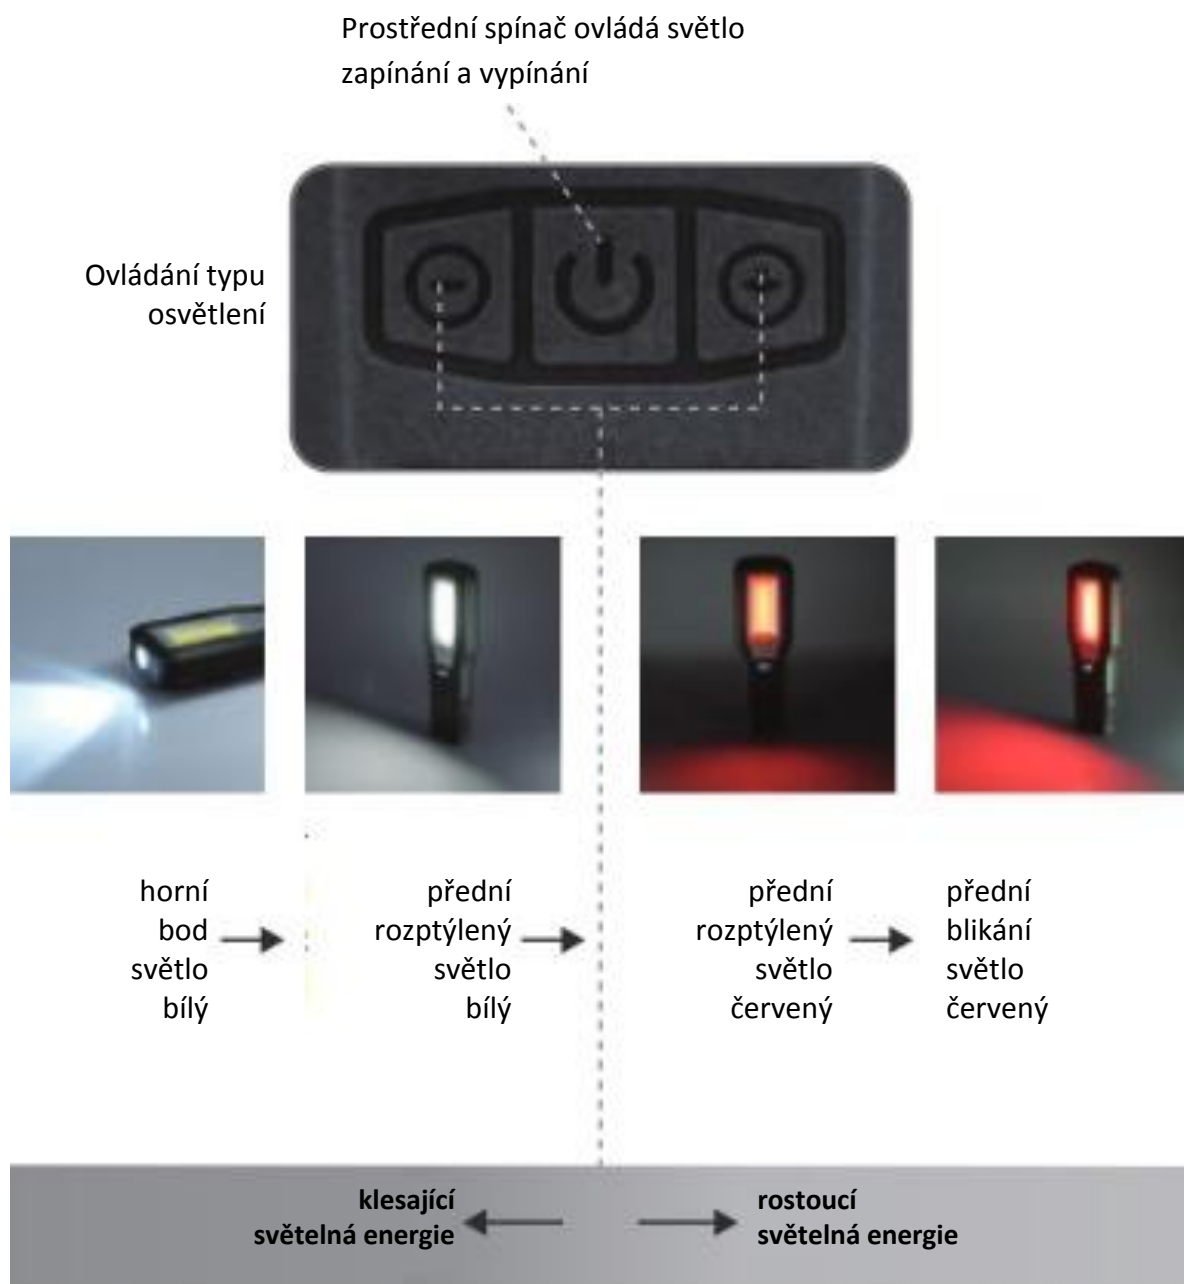

Uživatelská příručka k tlačítkům

Tlačítko stmívače ⊖

Když světlo svítí, stiskněte a podržte toto tlačítko pro snížení jasu

⊕ Tlačítko pro zesvětlení

Když světlo svítí, stiskněte a podržte toto tlačítko pro zvýšení jasu