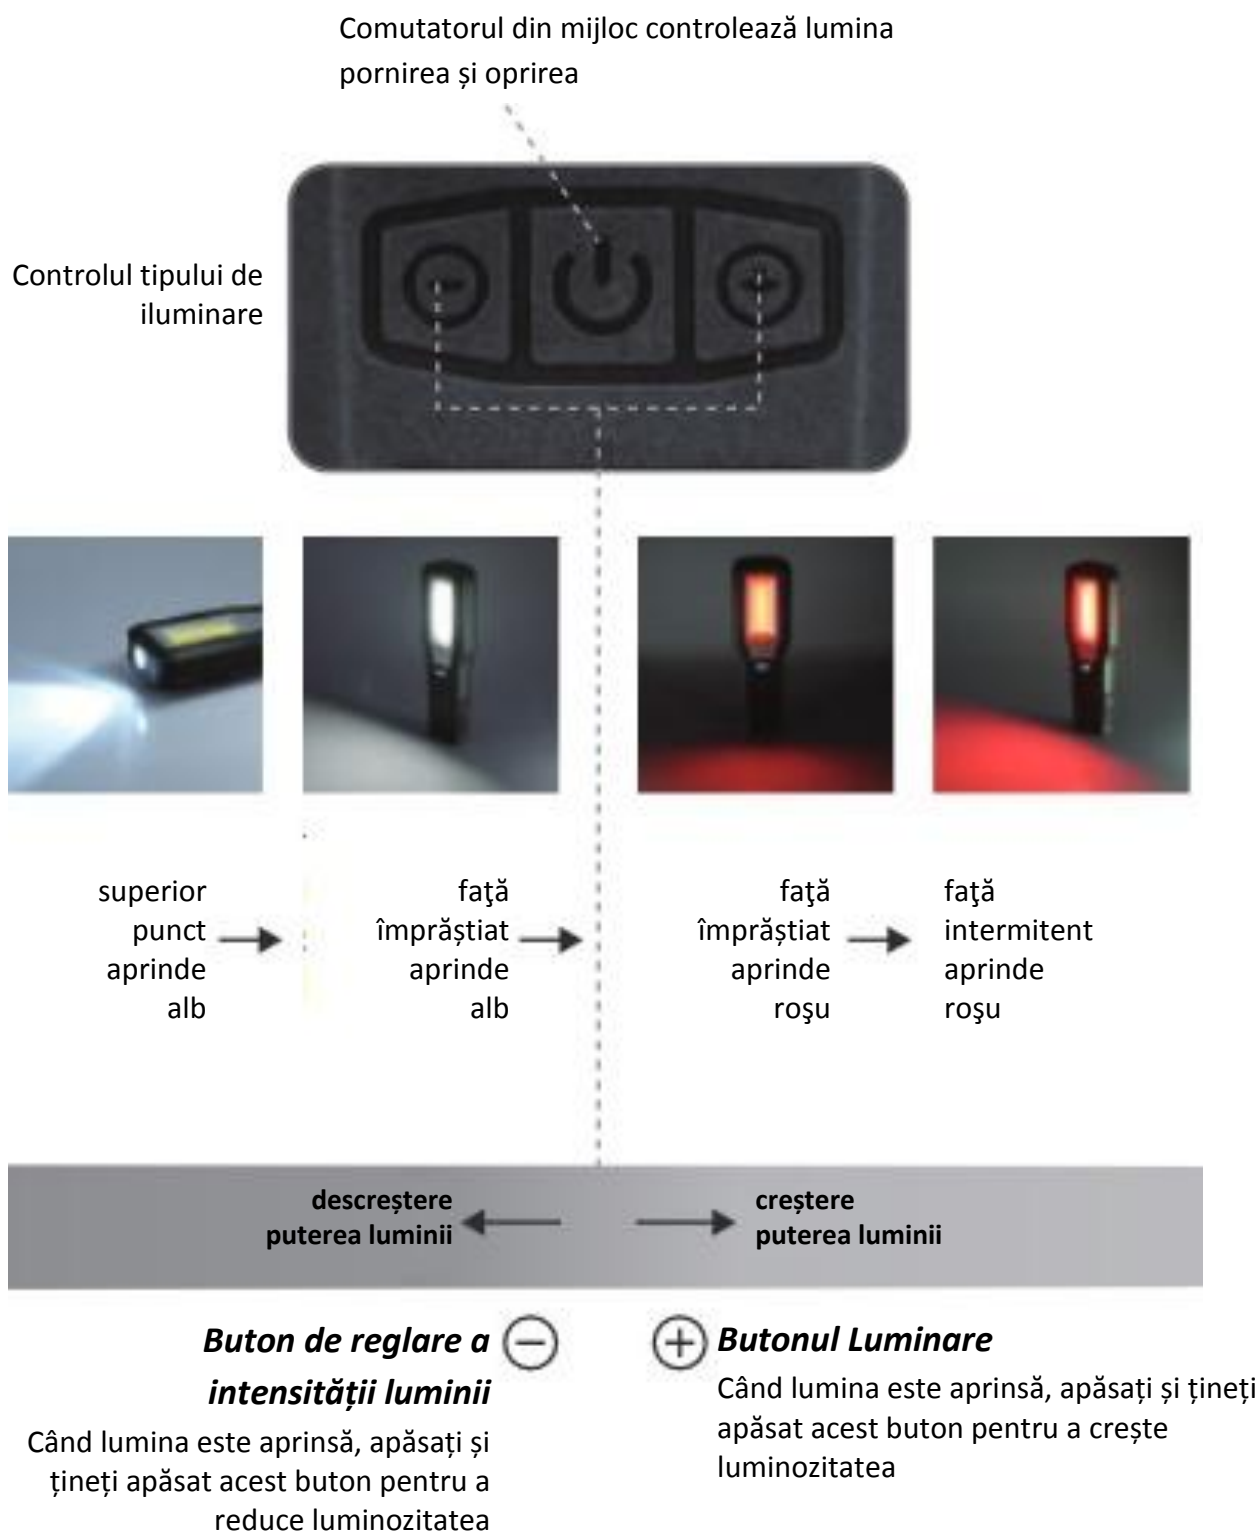

	Iluminat de plafon Iluminare spot	Iluminare frontală Lanternă
LED	5W	COB de 10W
Luminozitate	250 lumeni	550 lumeni
TimP de lucru	3,5 ore	3 ore

Caracteristici ale produsului

Articulație sferică puternică

Indicator de încărcare a bateriei

5 LED-uri

★ Fiecare diodă indică aproximativ 20% din nivelul de încărcare al dispozitivului.

LED-ul verde clipește în timpul încărcării, iar cinci LED-uri se aprind când bateria este complet încărcată.

Funcție Powerbank

Port de încărcare USB de tip C

Conectorul dublu-lateral permite orice aranjament în priză.

Manual de utilizare pentru butoane

2 metode de încărcare

Încărcarea din rețea

Încărcarea din baza de date