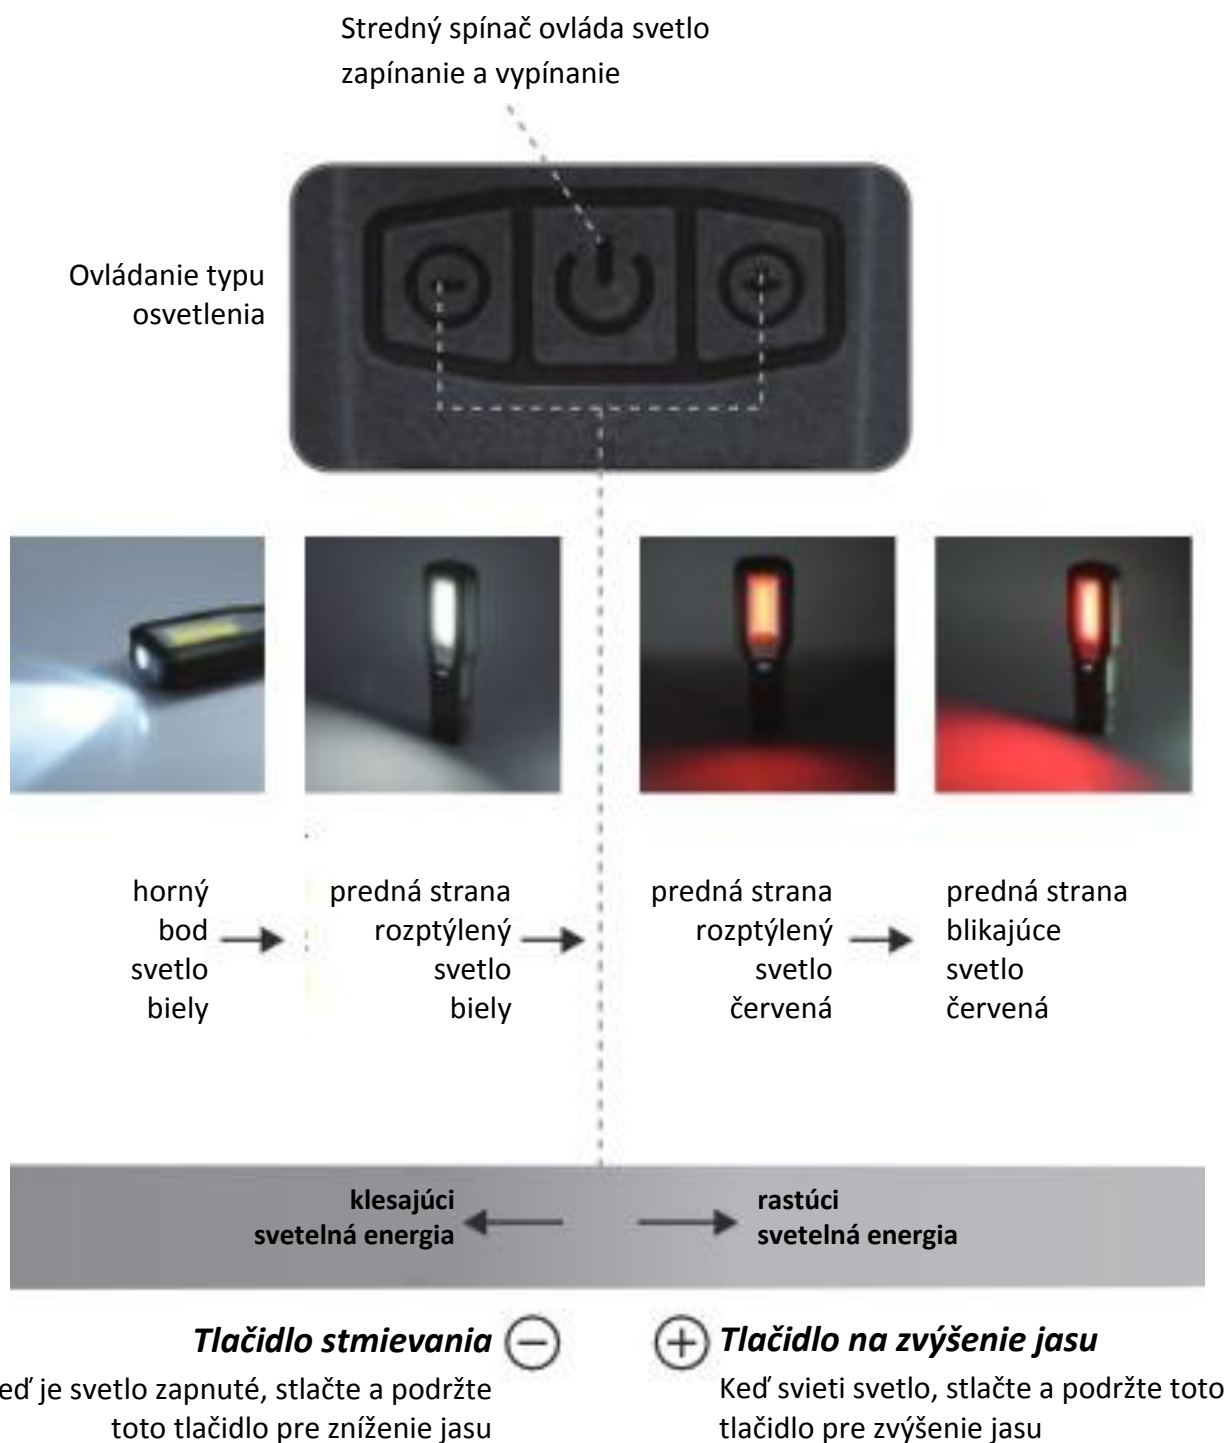

Vysoká účinnosť odvodu tepla

Odkrytý kovový hliníkový blok výrazne zvyšuje účinnosť odvodu tepla zariadenia.

Indikátor nabitia batérie

5 LED diód

★ Každá dióda indikuje približne 20 % nabitia zariadenia

zelená LED dióda a po úplnom nabití sa rozsvieti päť LED diód.

Funkcia powerbanky

Nabíjací port USB typu C

Obojstranný konektor umožňuje ľubovoľné usporiadanie v zásuvke.

Používateľská príručka k tlačidlám

2 spôsoby nabíjania

Nabíjanie zo siete

Načítava sa z databázy

Magnetická konštrukcia