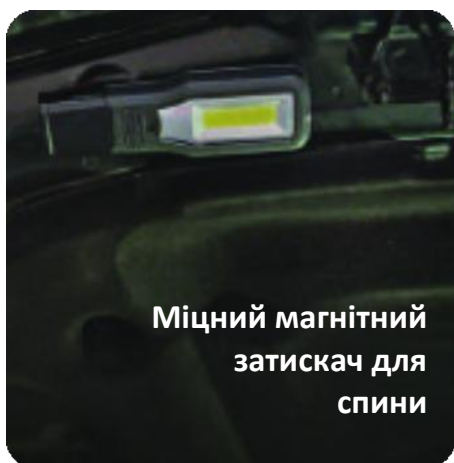

Магнітна конструкція

Широкий спектр освітлення
робочої зони