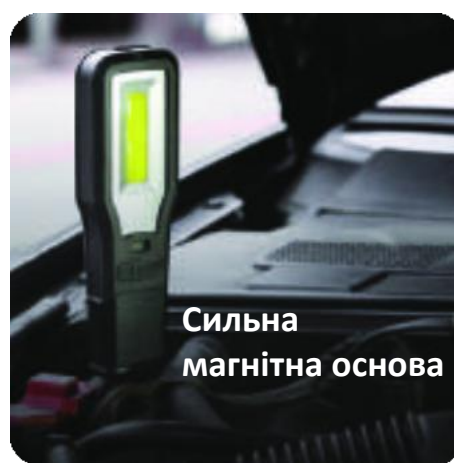

Зарядка від мережі

Завантаження з бази даних

Магнітна конструкція

Широкий спектр освітлення
робочої зони

Звільніть руки, підвищте
ефективність роботи

Інструкції з заряджання

- Робочий ліхтарик повністю заряджається через USB, тому немає потреби купувати для нього батарейки.
- Акумулятори заряджені на 80-90%, тому ви можете використовувати їх негайно, але рекомендується повністю зарядити акумулятор після отримання.
- Будь ласка, заряджайте акумулятор ДО того, як він повністю розрядиться.
- Після повного заряджання від'єднайте USB-кабель для заряджання.
- Тримайте акумулятор подалі від екстремальних температур, особливо високих.
- НЕ намагайтеся відкрити батарейний відсік