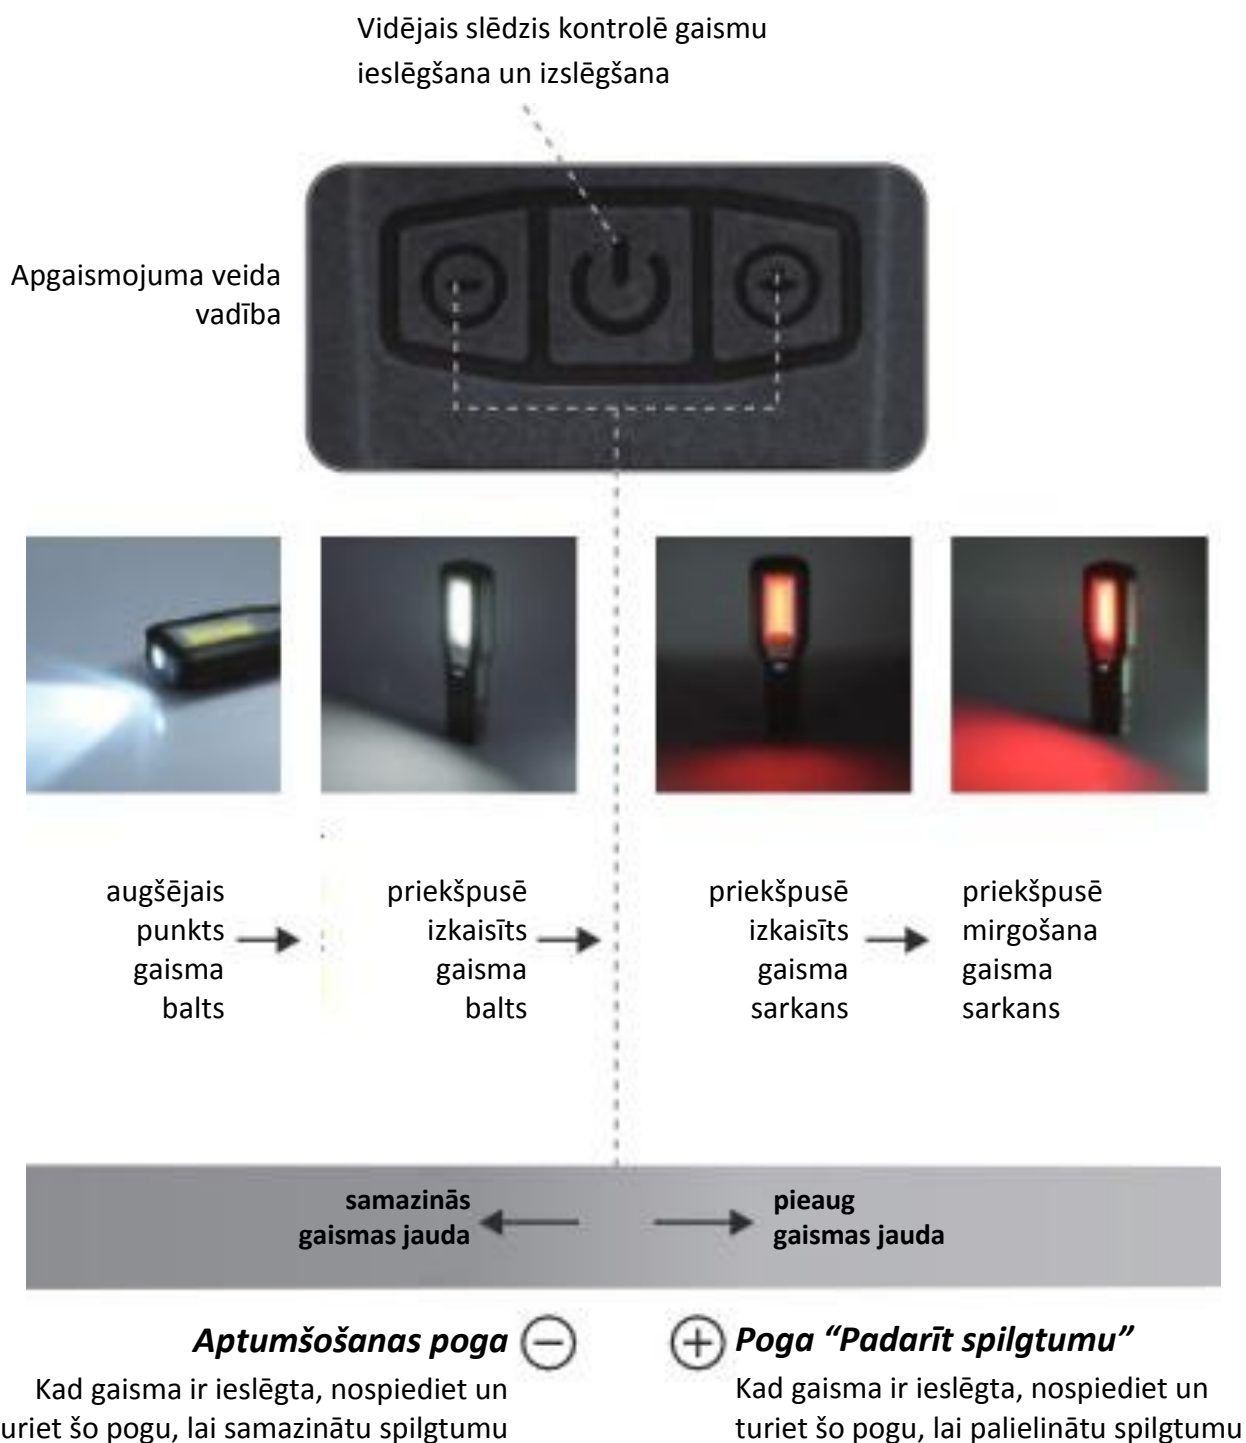

zaļā gaismas diode, un, kad ierīce ir pilnībā uzlādēta, iedegas piecas gaismas diodes.

Powerbank funkcija

USB C tipa uzlādes ports

Divpusējais savienotājs ļauj veikt jebkādu izvietošanu kontaktligzdā.

Pogas lietotāja rokasgrāmata